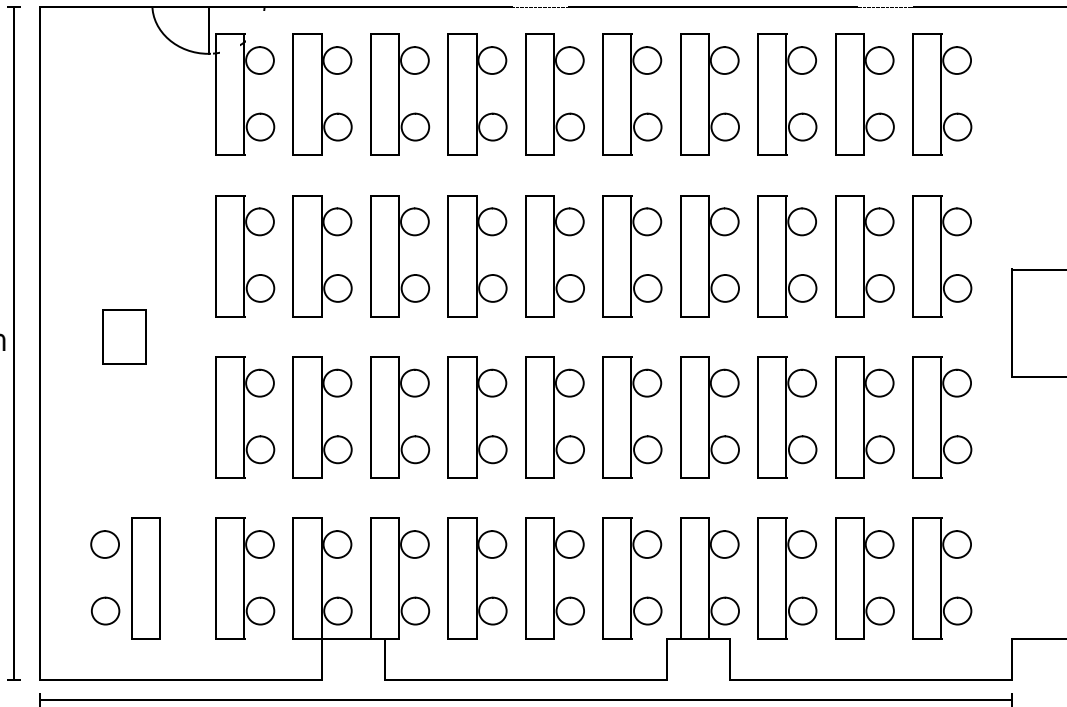

約9.8m

約13.9m

405会議室